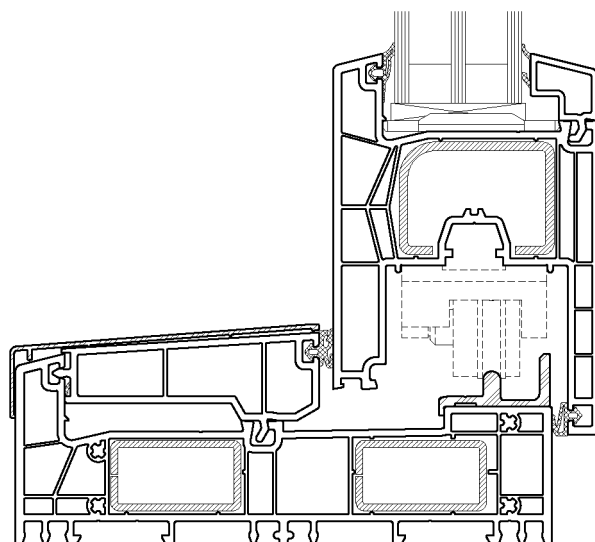

### Maximálny komfort:

- Kovanie nenáročné na údržbu
- Pohodlné posúvanie krídla s minimálnym úsilím
- Tichý chod krídla
- Maximálna bezpečnosť s ochranou proti vlámaniu RC2

Tepelná izolácia:	$U_w$ už od 0,71 W/(m <sup>2</sup> K)
Zvuková izolácia:	44 dB
Bezpečnosť:	až do RC2
Stavebná hĺbka rámu:	152 mm
Pohľadová výška rámu:	54 mm
Stavebná hĺbka krídla:	76 mm
Pohľadová výška krídla:	95 mm
Hrúbka zasklenia:	až do 48 mm
Maximálna veľkosť rámu:	4 000 x 2 600 mm (max.9 m <sup>2</sup> )